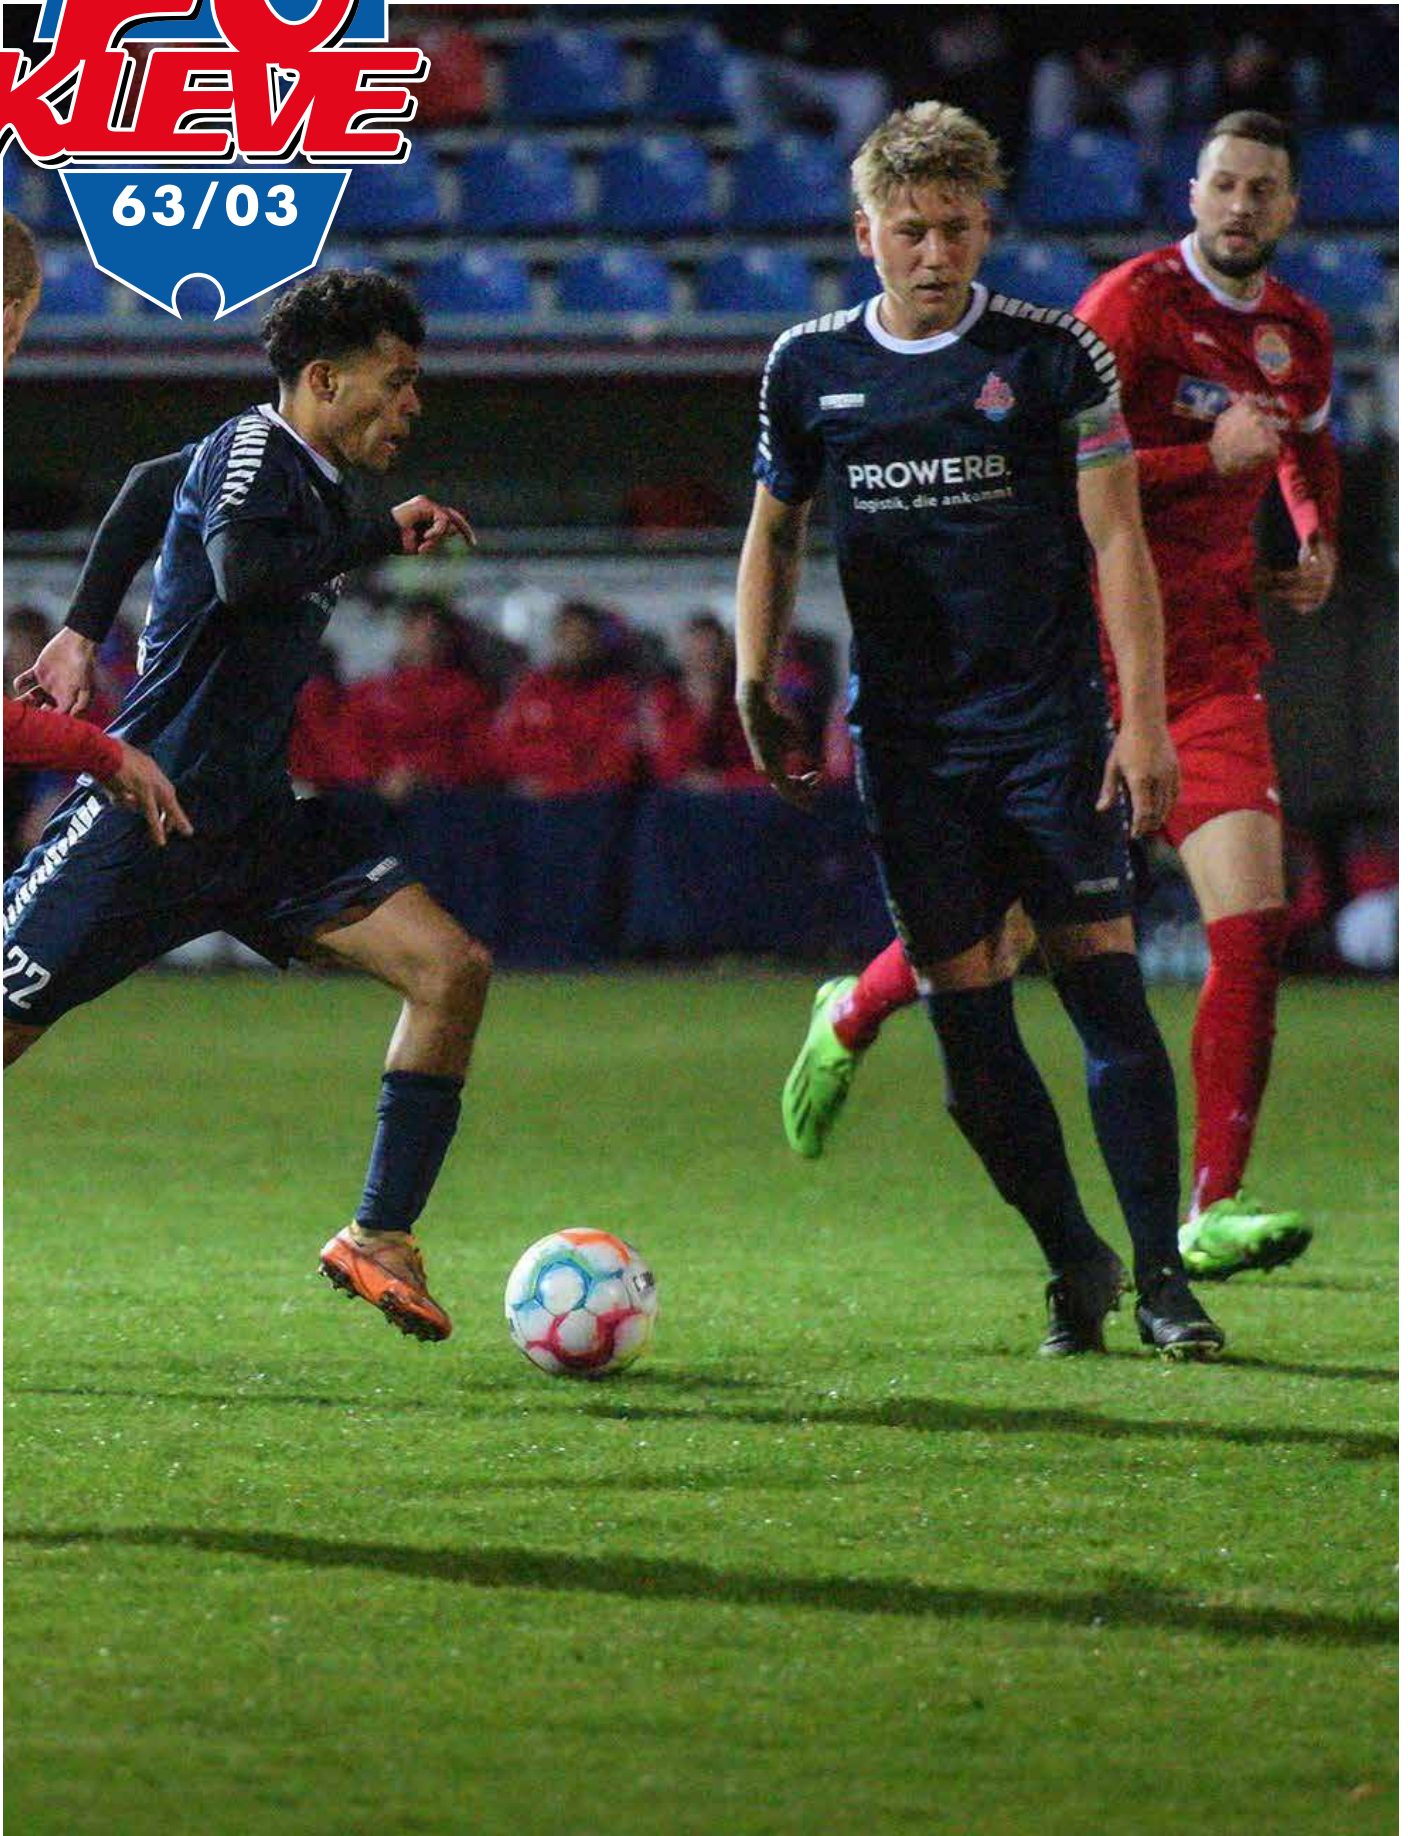

# FC AKTUELL

OFFIZIELLE STADIONZEITUNG | SAISON 2022/2023 | 23.10.2022 | NR. 9

OBERLIGA NIEDERRHEIN: 1.FC KLEVE - SC ST. TÖNIS