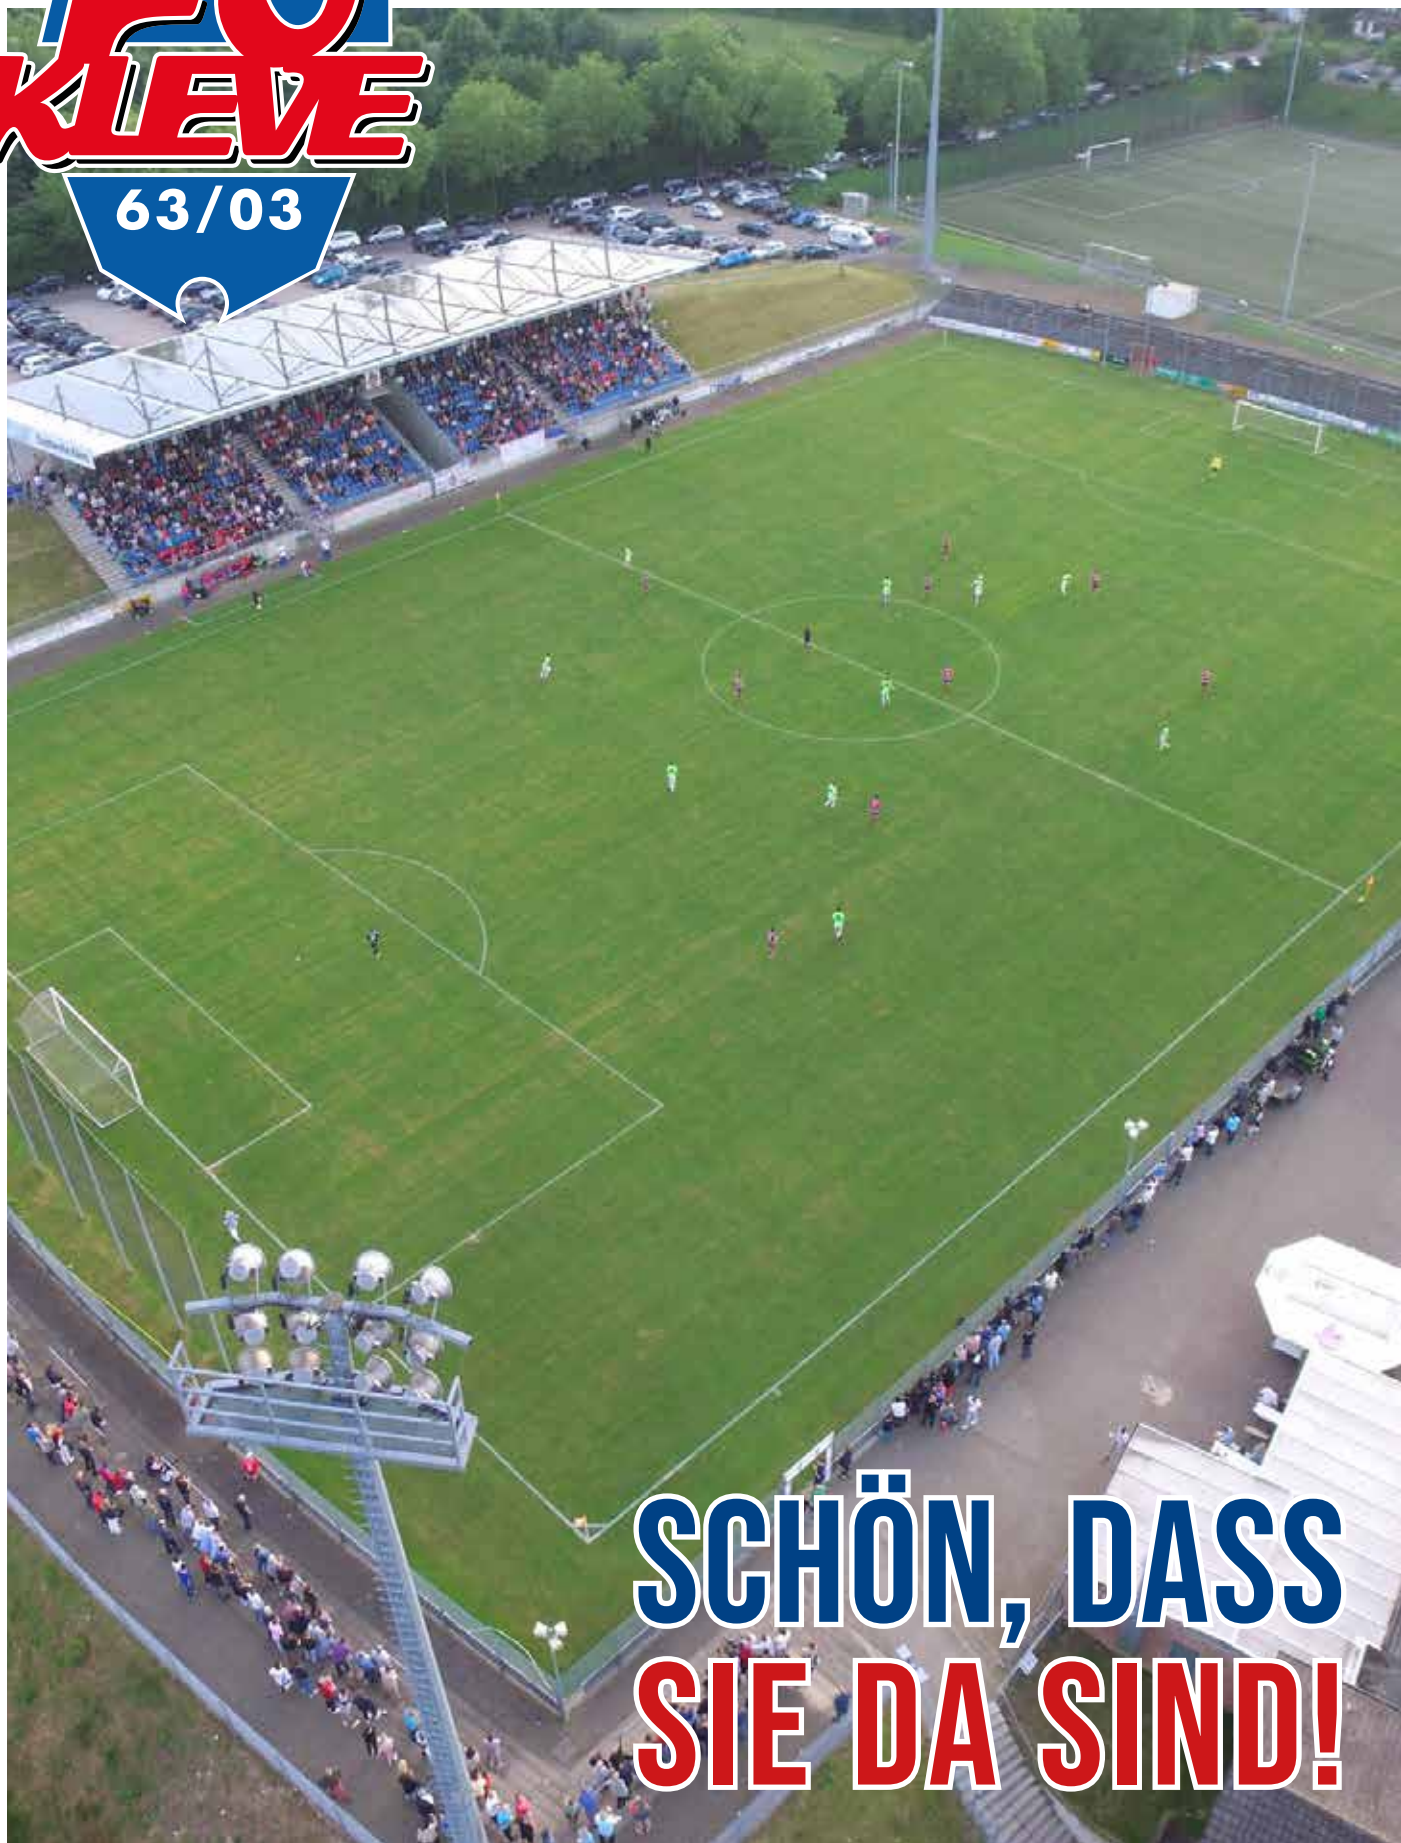

FC AKTUELL

OFFIZIELLE STADIONZEITUNG | SAISON 2021/2022 | 18.04.2022 | NR. 13

**SCHÖN, DASS
SIE DA SIND!**

OBERLIGA NIEDERRHEIN: 1.FC KLEVE - TVD VELBERT

Ihre Pflegepartner

für die Versorgung im häuslichen & ambulanten Bereich,
betreutes Wohnen, Tagesbetreuung, häuslichen 24-Stunden-
Intensivpflege & vollstationären Pflege.